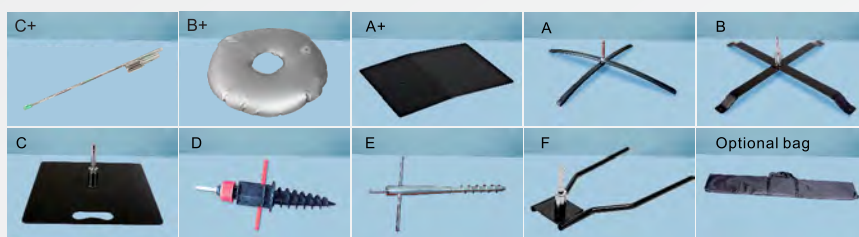

JARBOL RAVNI - C -

DISPLAY SISTEM

Namjenjen je za prodavnice, sportske i sajamske događaje.
Mogu biti postavljeni na otvorenom i zatvorenom prostoru.

Lako je za montažu i prebacivanje sa lokacije na lokaciju.
Jarbol je namjenjen za slabije vjetrove.

Set sadrži: jarbol konstrukciju, bazu krst i torbu za nošenje.
Ostale baze se posebno naručuju.

Grafika se štampa na printabilnom platnu.

	RAVNI C -M-	RAVNI C -L-	RAVNI C -XL-
Težina	2.10 kg	2.60 kg	3.00 kg
Veličina grafike	70x270 cm	70x320 cm	70x380 cm
Veličina od poda	310 cm	360 cm	420cm
Dostupna Baza	Krst baza (A)		
Neobavezno	C+,B+,A+,A,B,C,D,E,F		
Materijal	Printabilno platno		

Legenda: M*mal, S*srednji, XL*veliki

Jarbol (carbon konstrukcija)

JARBOL RAVNI - C -

KROJNA LISTA

Ravni C **-XL-**

Ravni C **-M-**

Ravni C **-L-**