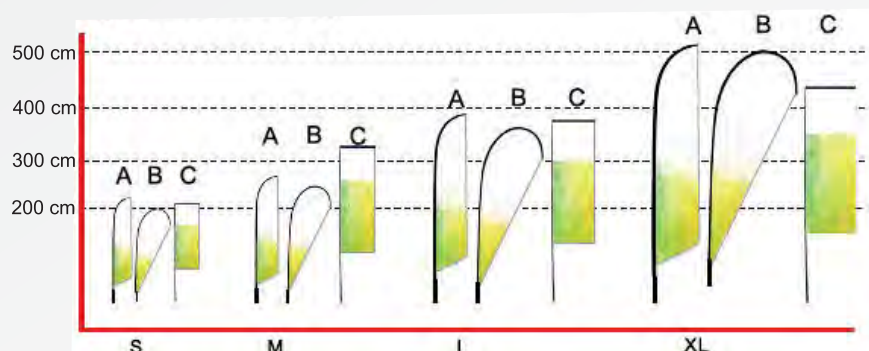

Set sadrži: jarbol konstrukciju, bazu krst i torbu za nošenje.
Ostale baze se posebno naručuju.

Grafika se štampa na printabilnom platnu.

	RAVNI C -M-	RAVNI C -L-	RAVNI C -XL-
Težina	2.10 kg	2.60 kg	3.00 kg
Veličina grafike	70x270 cm	70x320 cm	70x380 cm
Veličina od poda	310 cm	360 cm	420cm
Dostupna Baza	Krst baza (A)		
Neobavezno	C+,B+,A+,A,B,C,D,E,F		
Materijal	Printabilno platno		

Legenda: M*mal, S*srednji, XL*veliki

Jarbol (carbon konstrukcija)

JARBOL RAVNI - C -

KROJNA LISTA

Ravni C **-XL-**

Ravni C **-M-**

Ravni C **-L-**