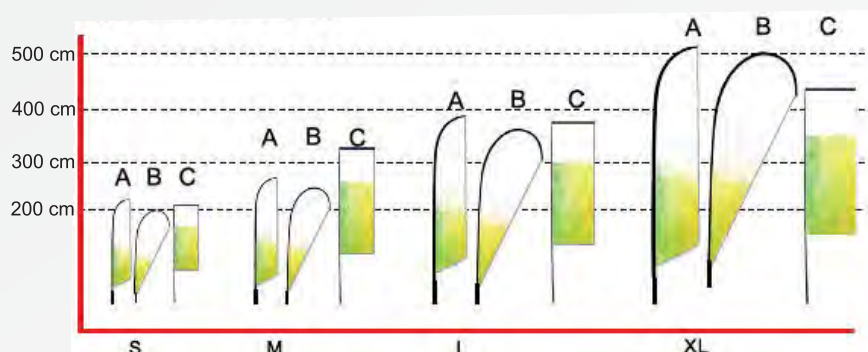

Jarbol (carbon konstrukcija)