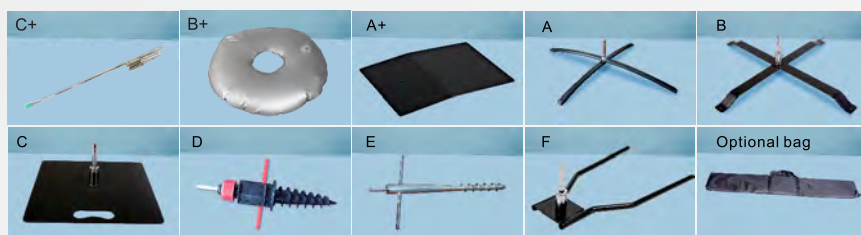

JARBOL SHARK - A -

DISPLAY SISTEM

Namjenjen je za prodavnice, sportske i sajamske događaje.
Mogu biti postavljeni na otvorenom i zatvorenom prostoru.

Lako je za montažu i prebacivanje sa lokacije na lokaciju.
Jarbol je namjenjen za slabije vjetrove.

Set sadrži: jarbol konstrukciju, bazu krst i torbu za nošenje.
Ostale baze se posebno naručuju.

Grafika se štampa na printabilnom platnu.

	Shark A -M-	Shark A -L-	Shark A -XL-
Težina	2.10 kg	2.60 kg	3.00 kg
Veličina grafike	55x200 cm	70x240 cm	80x360 cm
Veličina od poda	240 cm	280 cm	400cm
Dostupna Baza	Krst baza (A)		
Neobavezno	C+,B+,A+,A,B,C,D,E,F		
Materijal	Printabilno platno		

Legenga: M*mali,S*srednji,XL*veliki