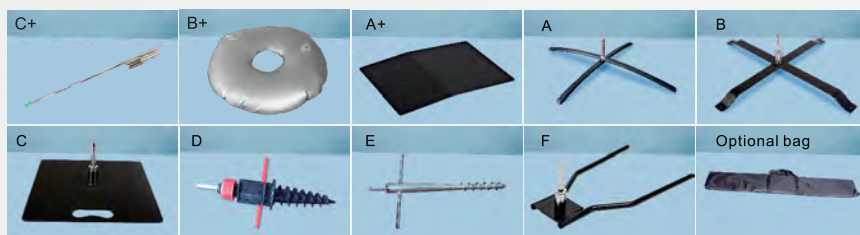

JARBOL SUZA - B -

DISPLAY SISTEM

Namjenjen je za prodavnice, sportske i sajamske događaje. Mogu biti postavljeni na otvorenom i zatvorenom prostoru.

Lako je za montažu i prebacivanje sa lokacije na lokaciju. Jarbol je namjenjen za slabije vjetrove.

Set sadrži: jarbol konstrukciju, bazu krst i torbu za nošenje. Ostale baze se posebno naručuju.

Grafika se štampa na printabilnom platnu.

	SUZA -M-	SUZA -L-	SUZA -XL-
Težina	2.10 kg	2.60 kg	3.00 kg
Veličina grafike	55x200 cm	70x240 cm	80x360 cm
Veličina od poda	240 cm	280 cm	400cm
Dostupna Baza	Krst baza (A)		
Neobavezno	C+,B+,A+,A,B,C,D,E,F		
Materijal	Printabilno platno		

Legenda: M*mali, S*srednji, XL*veliki

Jarbol (carbon konstrukcija)

JARBOL SUZA - B -

KROJNA LISTA

Suza -B- XL

Suza -B- L

Suza -B- M