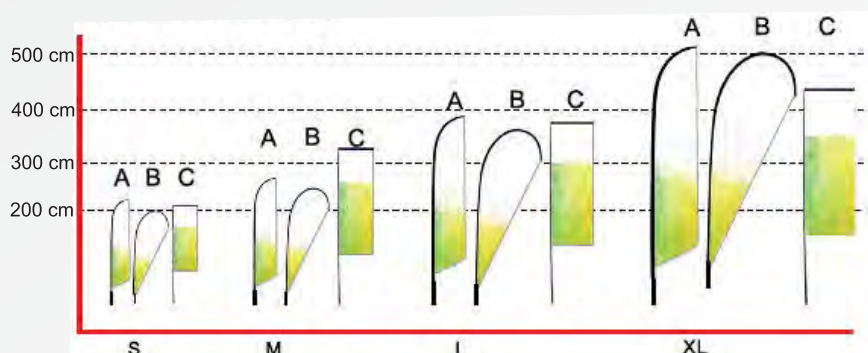

Set sadrži: jarbol konstrukciju, bazu krst i torbu za nošenje. Ostale baze se posebno naručuju.

Grafika se štampa na printabilnom platnu.

	SUZA -M-	SUZA -L-	SUZA -XL-
Težina	2.10 kg	2.60 kg	3.00 kg
Veličina grafike	55x200 cm	70x240 cm	80x360 cm
Veličina od poda	240 cm	280 cm	400cm
Dostupna Baza	Krst baza (A)		
Neobavezno	C+,B+,A+,A,B,C,D,E,F		
Materijal	Printabilno platno		

Legenda: M*mali, S*srednji, XL*veliki

Jarbol (carbon konstrukcija)

JARBOL SUZA - B -

KROJNA LISTA

Suza -B- XL

Suza -B- L

Suza -B- M