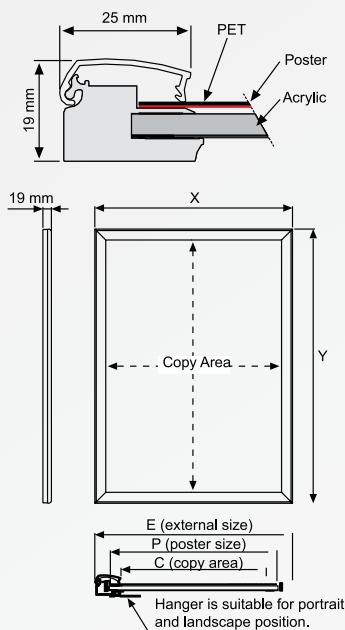

Dimenzije koje su dostupne: B1, B2 i dimenzije po narudžbi. Materijal za grafiku je plakat-papir.

Displej je napravljen od aluminijumskih profila i pvc ploča

Montaža displej sistema - tiplanje na zid, kukica i duplofan 0.1 mm

MATERIJAL: Srebrni eloksan alu. PROFIL: 25 mm 45°					TEŽINA	VELIČINA PAK.
NEVLUGAO	DIMEN.(x-y)	POSTER	VIDNO	SVJETLOST	S PAKETOM	*WXHXD
B2	532X732 mm	500X700 mm	480X680 mm	2200-2400 LUX	4.850 kg	560X820X46 mm
B1	732X1032 mm	700X1000 mm	680X980 mm	2200-2400 LUX	8.710 kg	780X1100X46 mm

\*W:Širina H:Visina D:Dubina

24 mm širina

25 mm širina profila